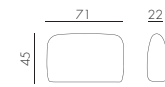

CUSCINO SCHIENALE KOMODO **new**

tessuto

1,3 kg
n. pz. 1