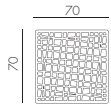

### KOMODO SCHIENALE **new**

polipropilene fibreglass

2 kg  
n. pz. 4

BIANCO  
40376.00.000

ANTRACITE  
40376.02.000

TORTORA  
40376.10.000

### KOMODO SEDUTA **new**

polipropilene fibreglass

5,1 kg  
n. pz. 4

BIANCO  
40377.00.000

ANTRACITE  
40377.02.000

TORTORA  
40377.10.000