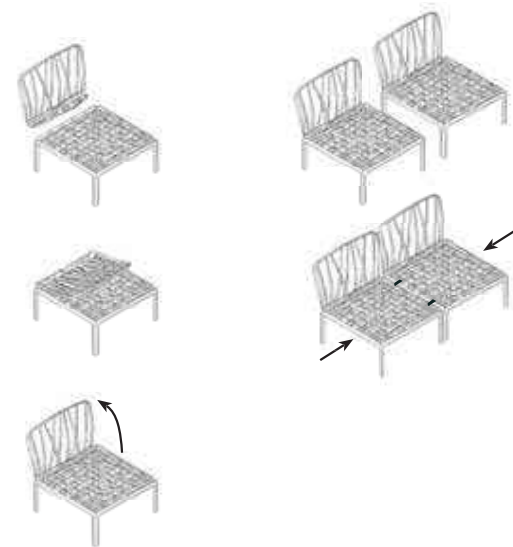

# KOMODO

Divano modulare | Modular sofa

KOMODO 5 **new**

polipropilene fiberglass  
tessuto

41,1 kg  
n. pz. 1

BIANCO  
grigio  
40370.00.163

BIANCO  
rosa quarzo  
40370.00.066

BIANCO  
canvas Sunbrella®  
40370.00.141

TORTORA  
grigio  
40370.10.163

TORTORA  
rosa quarzo  
40370.10.066

TORTORA  
canvas Sunbrella®  
40370.10.141

TORTORA  
adriatic Sunbrella®  
40370.10.142

SOLUTIONS

KOMODO è un divano modulare configurabile a piacere. Le sedute possono essere fissate tra loro e gli schienali e i braccioli sono agganciabili su tutti i lati. Oltre alla versione standard KOMODO 5, è possibile configurare e ordinare la tua versione di KOMODO elencando tutti i singoli componenti che lo formano.

*KOMODO is a modular sofa which can be configured to suit your particular needs. The seats can be secured to one another and the seat backs and armrests can be attached on all sides. In addition to the standard KOMODO 5 version, you can configure and order your own version of KOMODO simply by listing all the individual components you require.*