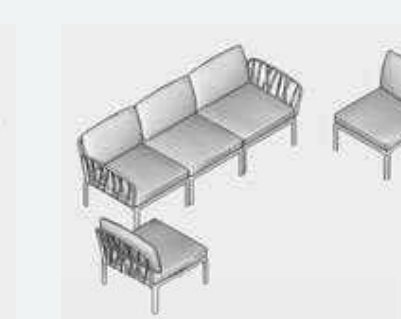

# KOMODO

Divano modulare | Modular sofa

KOMODO 5 **new**

polipropilene fiberglass  
tessuto

41,1 kg  
n. pz. 1

BIANCO  
grigio  
40370.00.163

BIANCO  
rosa quarzo  
40370.00.066

BIANCO  
canvas Sunbrella®  
40370.00.141

TORTORA  
grigio  
40370.10.163

TORTORA  
rosa quarzo  
40370.10.066

TORTORA  
canvas Sunbrella®  
40370.10.141

TORTORA  
adriatic Sunbrella®  
40370.10.142

SOLUTIONS

KOMODO è un divano modulare configurabile a piacere. Le sedute possono essere fissate tra loro e gli schienali e i braccioli sono agganciabili su tutti i lati. Oltre alla versione standard KOMODO 5, è possibile configurare e ordinare la tua versione di KOMODO elencando tutti i singoli componenti che lo formano.

*KOMODO is a modular sofa which can be configured to suit your particular needs. The seats can be secured to one another and the seat backs and armrests can be attached on all sides. In addition to the standard KOMODO 5 version, you can configure and order your own version of KOMODO simply by listing all the individual components you require.*