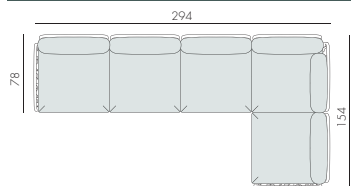

# KOMODO

Divano modulare | Modular sofa

KOMODO 5 **new**

polipropilene fiberglass  
tessuto

41,1 kg  
n. pz. 1

BIANCO  
grigio  
40370.00.163

BIANCO  
rosa quarzo  
40370.00.066

BIANCO  
canvas Sunbrella®  
40370.00.141