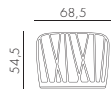

### KOMODO BRACCIOLO **new**

polipropilene fibreglass

1,7 kg  
n. pz. 2

BIANCO  
40375.00.000

ANTRACITE  
40375.02.000

TORTORA  
40375.10.000

### KOMODO SCHIENALE **new**

polipropilene fibreglass

2 kg  
n. pz. 4

BIANCO  
40376.00.000

ANTRACITE  
40376.02.000

TORTORA  
40376.10.000

### KOMODO SEDUTA **new**

polipropilene fibreglass

5,1 kg  
n. pz. 4

BIANCO  
40377.00.000

ANTRACITE  
40377.02.000

TORTORA  
40377.10.000