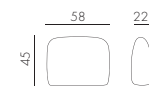

CUSCINO SCHIENALE ANGOLO KOMODO **new**

tessuto

1,1 kg
n. pz. 1