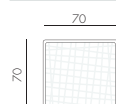

KOMODO TAVOLINO **new**

polipropilene fibreglass

6,7 kg
n. pz. 1