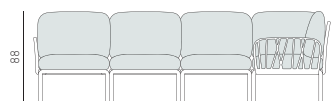

# KOMODO

Divano modulare | Modular sofa

KOMODO 5 **new**

polipropilene fiberglass  
tessuto

41,1 kg  
n. pz. 1

BIANCO  
grigio  
40370.00.163

BIANCO  
rosa quarzo  
40370.00.066

BIANCO  
canvas Sunbrella®  
40370.00.141

TORTORA  
grigio  
40370.10.163

TORTORA  
rosa quarzo  
40370.10.066

TORTORA  
canvas Sunbrella®  
40370.10.141

TORTORA  
adriatic Sunbrella®  
40370.10.142

SOLUTIONS

KOMODO è un divano modulare configurabile a piacere. Le sedute possono essere fissate tra loro e gli schienali e i braccioli sono agganciabili su tutti i lati. Oltre alla versione standard KOMODO 5, è possibile configurare e ordinare la tua versione di KOMODO elencando tutti i singoli componenti che lo formano.