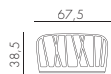

KOMODO è un divano modulare configurabile a piacere. Le sedute possono essere fissate tra loro e gli schienali e i braccioli sono agganciabili su tutti i lati. Oltre alla versione standard KOMODO 5, è possibile configurare e ordinare la tua versione di KOMODO elencando tutti i singoli componenti che lo formano.

KOMODO is a modular sofa which can be configured to suit your particular needs. The seats can be secured to one another and the seat backs and armrests can be attached on all sides. In addition to the standard KOMODO 5 version, you can configure and order your own version of KOMODO simply by listing all the individual components you require.

KOMODO BRACCIOLO **new**

polipropilene fibreglass

1,7 kg
n. pz. 2