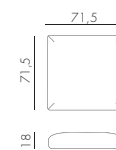

CUSCINO SEDUTA KOMODO **new**

tessuto

2,4 kg
n. pz. 1